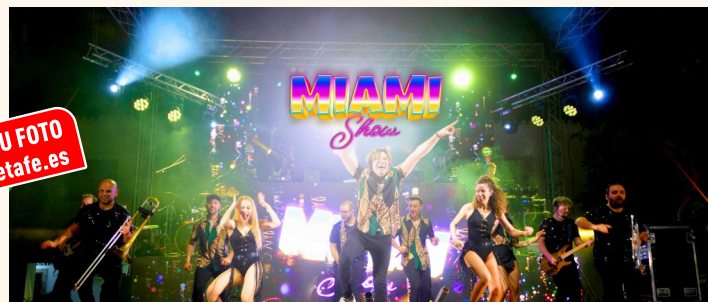

Getafe se vive en las calles

Getafe se vive en las calles, en el corazón de los miles de getafenses que aprovechan el Carnaval para disfrazarse y disfrutar de toda la alegría de estos días.

Somos el municipio de Madrid con más participación, no solo en el Desfile de Murgas, que cada año rompe récords, sino acogiendo el Concurso de Agrupaciones de Madrid, que volverá a llenar el Lorca en su cuarta edición, y con otras propuestas.

Dinamización con la
mejor música de
Kiss FM con Enrique
Marrón y Sara Delgado

sábado **1**
marzo

Carpa municipal
Plaza de la Estación
Getafe Central

a continuación...

**BAILE DE
CARNAVAL
ORQUESTA MIAMI**

19.00
horas
**RECEPCIÓN DE
LAS MURGAS**

21.30
horas
**ENTREGA DE
PREMIOS DEL DESFILE
DE CARNAVAL**

RECORRIDO

- Calle Madrid con calle Ilustración
- Avda. Juan de la Cierva
- Avda. General Palacios
- Calle Ramón y Cajal
- Carpa municipal Estación Getafe Central

Este nuevo recorrido ha sido
consensuado con las murgas participantes

BUSCA TU FOTO
www.carnavaldegetafe.es

11.30-12.45
horas

CARNAVAL DE CALLE
ACTUACIÓN CHIRIGOTAS
Entre la Plaza de la Constitución
y plaza General Palacios